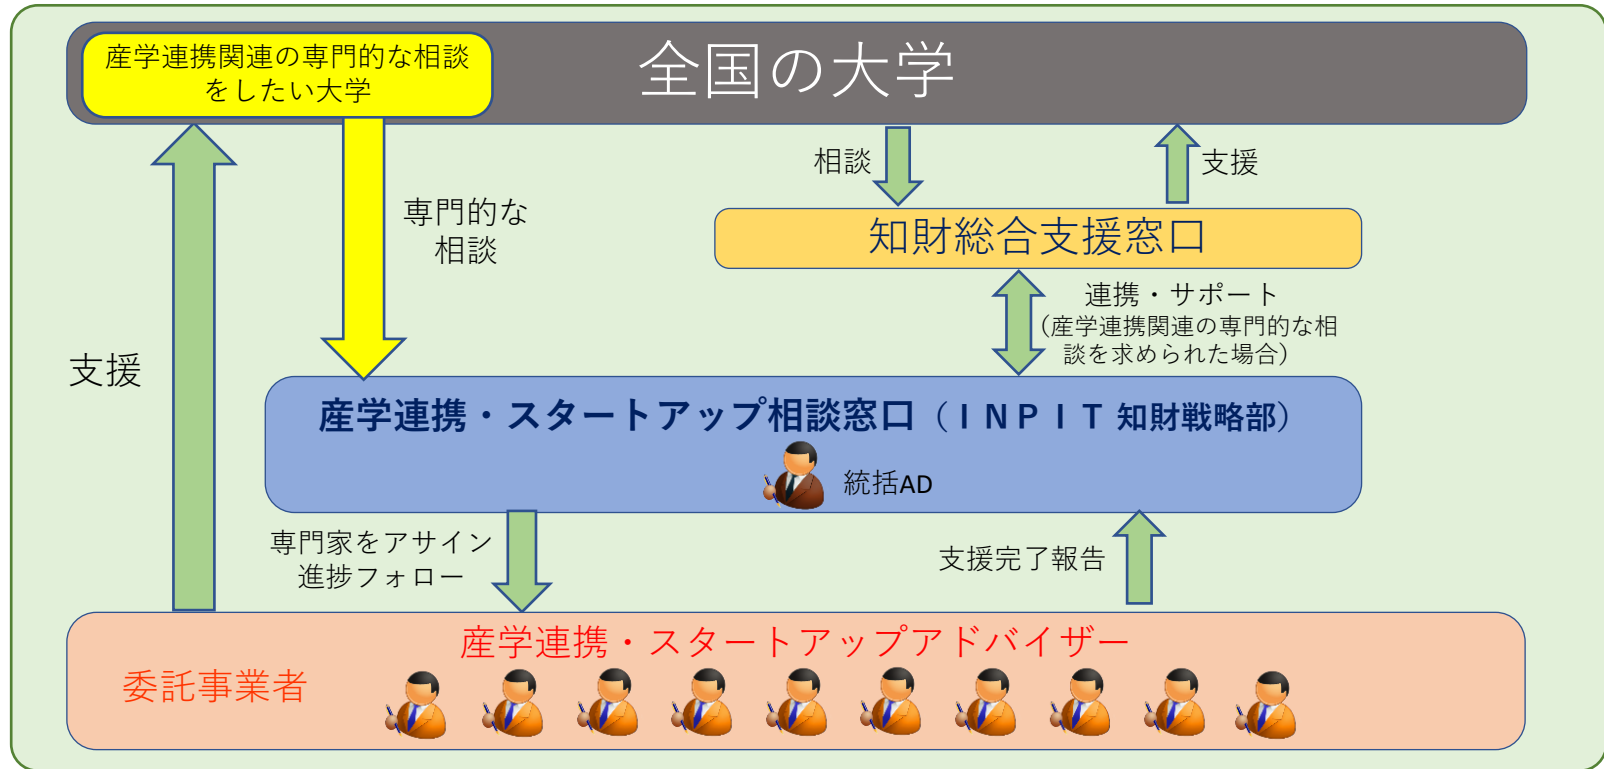

# 相談・人材育成型支援(産学連携・スタートアップ相談窓口)の概要

## 1. 概要

- 大学から産学連携活動に関する相談を随時受け付ける「産学連携・スタートアップ相談窓口」を開設（令和4年4月）
- 産学連携に関する相談への支援を通して、大学の知財・産学連携スタッフのスキルアップを目指す

## 2. 対象となる相談

- 学校教育法で定めるところの大学及び高等専門学校からの相談
- 産学連携活動に関する相談（支援メニューを準備）